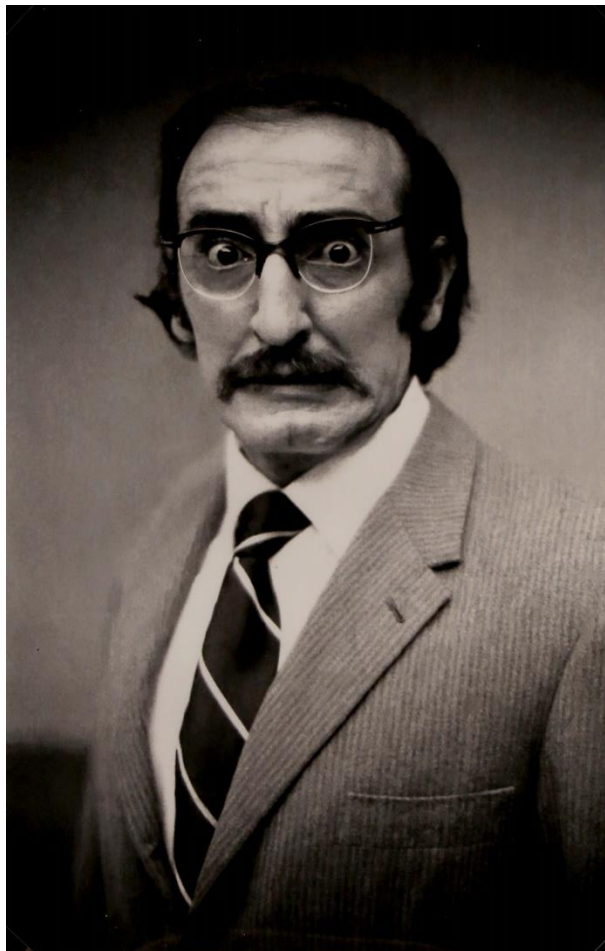

Universidad Autónoma
del Estado de México

Jorge
**Ortega
González**

Una mirada fotográfica
a los años ochentas

CATÁLOGO DE OBRA
PATRIMONIO ARTÍSTICO
— UNIVERSITARIO —

SDC

PATRIMONIO
CULTURAL
UAEM

Antonio Zimbrón.
Jorge Ortega
Fotografía analógica
Siglo XXI
22 x 34 cm
NBP: 3575

De la Película El Sheinck del Calvario
Jorge Ortega
Fotografía analógica
Siglo XXI
26 x 34 cm
NBP: 3576

De la Película El Sheinck del Calvario
Jorge Ortega
Fotografía analógica
Siglo XXI
22 x 34 cm
NBP: 3577

De la Película El Sheinck del Calvario
Jorge Ortega
Fotografía analógica
Siglo XXI
22 x 34 cm
NBP: 3578

Don Gil en el Panteón
Jorge Ortega
Fotografía analógica
Siglo XXI
22 x 34 cm
NBP: 3579

Don José
Jorge Ortega
Fotografía analógica
Siglo XXI
22 x 34 cm
NBP: 3580