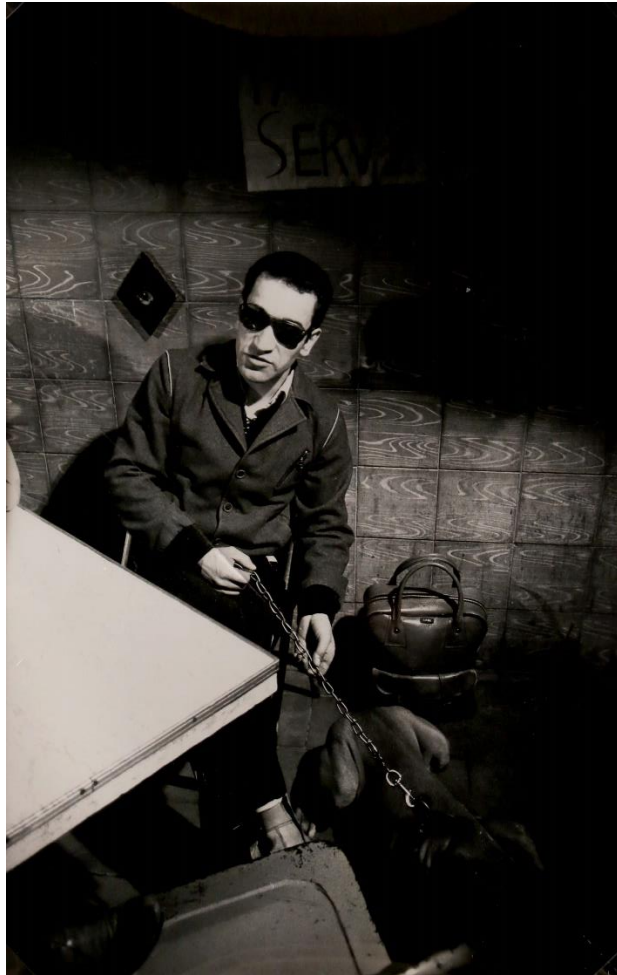

De la Película El Sheinck del Calvario
Jorge Ortega
Fotografía analógica
Siglo XXI
26 x 34 cm
NBP: 3576