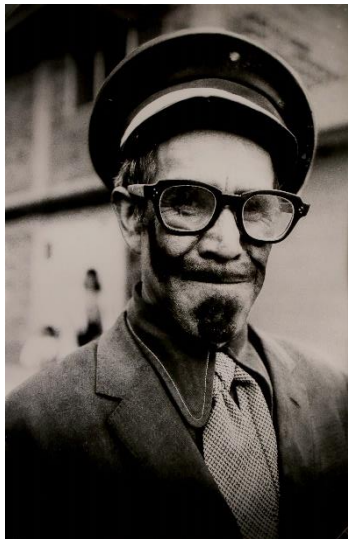

Universidad Autónoma
del Estado de México

Jorge
**Ortega
González**

Una mirada fotográfica
a los años ochentas

CATÁLOGO DE OBRA
PATRIMONIO ARTÍSTICO
— UNIVERSITARIO —

SDC

PATRIMONIO
CULTURAL
UAEM

Antonio Zimbrón.
Jorge Ortega
Fotografía analógica
Siglo XXI
22 x 34 cm
NBP: 3575

De la Película El Sheinck del Calvario
Jorge Ortega
Fotografía analógica
Siglo XXI
26 x 34 cm
NBP: 3576

De la Película El Sheinck del Calvario
Jorge Ortega
Fotografía analógica
Siglo XXI
22 x 34 cm
NBP: 3577

De la Película El Sheinck del Calvario
Jorge Ortega
Fotografía analógica
Siglo XXI
22 x 34 cm
NBP: 3578

Don Gil en el Panteón
Jorge Ortega
Fotografía analógica
Siglo XXI
22 x 34 cm
NBP: 3579

Don José
Jorge Ortega
Fotografía analógica
Siglo XXI
22 x 34 cm
NBP: 3580

Eglantina
Jorge Ortega
Fotografía analógica
Siglo XXI
22 x 34 cm
NBP: 3581

El amigo del Obrero
Jorge Ortega
Fotografía analógica
Siglo XXI
22 x 34 cm
NBP: 3582

El Automóvil
Jorge Ortega
Fotografía analógica
Siglo XXI
22 x 34 cm
NBP: 3583