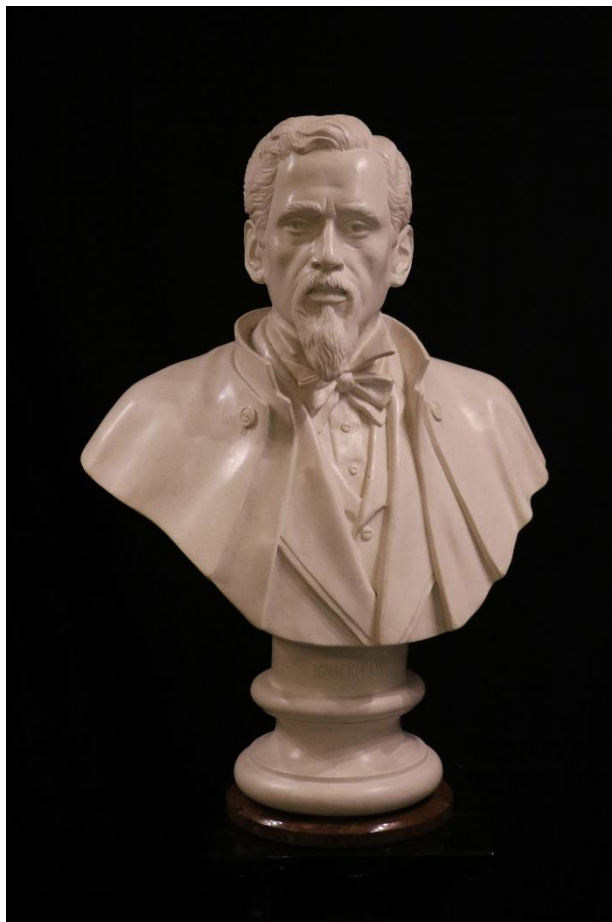

Universidad Autónoma  
del Estado de México

Victor Manuel  
**Gutiérrez  
Guerra**

CATÁLOGO DE OBRA  
PATRIMONIO ARTÍSTICO  
— UNIVERSITARIO —

**SDC**

PATRIMONIO  
CULTURAL  
**UAEM**

Lorenzo Zavala  
Víctor Manuel Gutiérrez Guerra  
Resina Poliéster  
Siglo XX  
25 x 78 x 30 cm  
**NBP: 2893**

José María Luis Mora  
Víctor Manuel Gutiérrez Guerra  
Resina Poliéster  
Siglo XX  
25 x 78 x 30 cm  
**NBP: 2894**

Ignacio Ramírez  
Víctor Manuel Gutiérrez Guerra  
Resina Poliéster  
Siglo XX  
25 x 78 x 30 cm  
**NBP: 2895**

Ignacio Manuel Altamirano  
Víctor Manuel Gutiérrez Guerra  
Resina Poliéster  
Siglo XX  
25 x 78 x 30 cm  
**NBP: 2896**

Juan A. Mateos  
Víctor Manuel Gutiérrez Guerra  
Resina Poliéster  
Siglo XX  
25 x 78 x 30 cm  
**NBP: 2897**