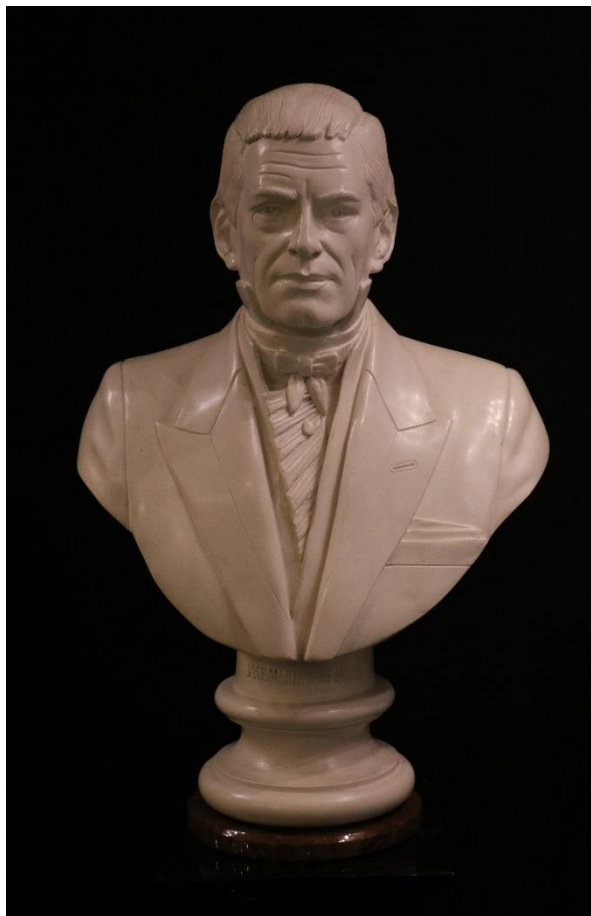

Universidad Autónoma  
del Estado de México

Victor Manuel  
**Gutiérrez  
Guerra**

CATÁLOGO DE OBRA  
PATRIMONIO ARTÍSTICO  
— UNIVERSITARIO —

**SDC**

PATRIMONIO  
CULTURAL  
**UAEM**

Lorenzo Zavala  
Víctor Manuel Gutiérrez Guerra  
Resina Poliéster  
Siglo XX  
25 x 78 x 30 cm  
**NBP: 2893**

José María Luis Mora  
Víctor Manuel Gutiérrez Guerra  
Resina Poliéster  
Siglo XX  
25 x 78 x 30 cm  
**NBP: 2894**

Ignacio Ramírez  
Víctor Manuel Gutiérrez Guerra  
Resina Poliéster  
Siglo XX  
25 x 78 x 30 cm  
**NBP: 2895**

Ignacio Manuel Altamirano  
Víctor Manuel Gutiérrez Guerra  
Resina Poliéster  
Siglo XX  
25 x 78 x 30 cm  
**NBP: 2896**

Juan A. Mateos  
Víctor Manuel Gutiérrez Guerra  
Resina Poliéster  
Siglo XX  
25 x 78 x 30 cm  
**NBP: 2897**