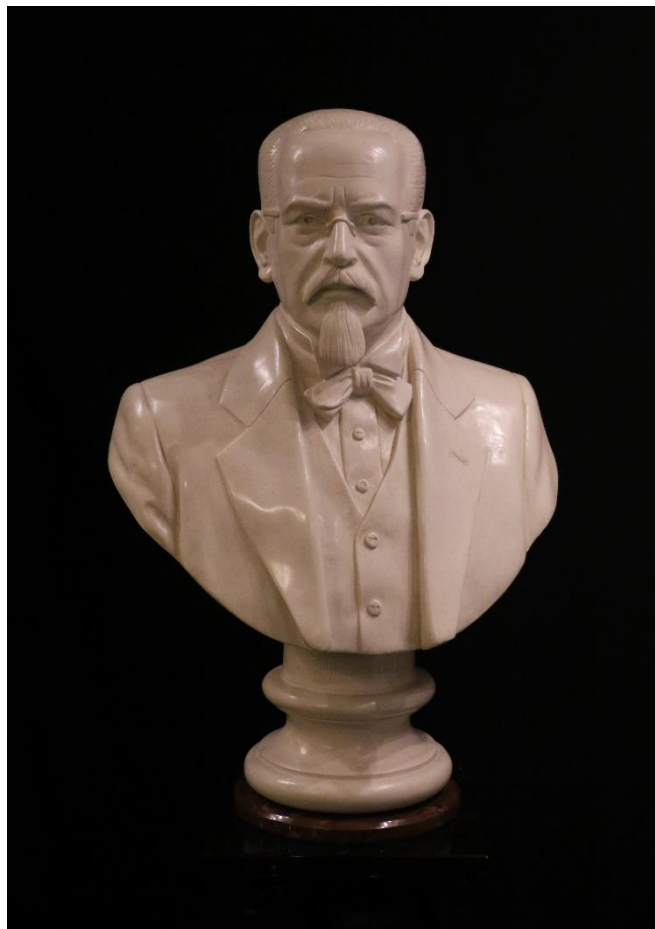

Universidad Autónoma  
del Estado de México

Victor Manuel  
**Gutiérrez  
Guerra**

CATÁLOGO DE OBRA  
PATRIMONIO ARTÍSTICO  
— UNIVERSITARIO —

**SDC**

PATRIMONIO  
CULTURAL  
**UAEM**

Lorenzo Zavala  
Víctor Manuel Gutiérrez Guerra  
Resina Poliéster  
Siglo XX  
25 x 78 x 30 cm  
**NBP: 2893**

José María Luis Mora  
Víctor Manuel Gutiérrez Guerra  
Resina Poliéster  
Siglo XX  
25 x 78 x 30 cm  
**NBP: 2894**

Ignacio Ramírez  
Víctor Manuel Gutiérrez Guerra  
Resina Poliéster  
Siglo XX  
25 x 78 x 30 cm  
**NBP: 2895**

Ignacio Manuel Altamirano  
Víctor Manuel Gutiérrez Guerra  
Resina Poliéster  
Siglo XX  
25 x 78 x 30 cm  
**NBP: 2896**

Juan A. Mateos  
Víctor Manuel Gutiérrez Guerra  
Resina Poliéster  
Siglo XX  
25 x 78 x 30 cm  
**NBP: 2897**