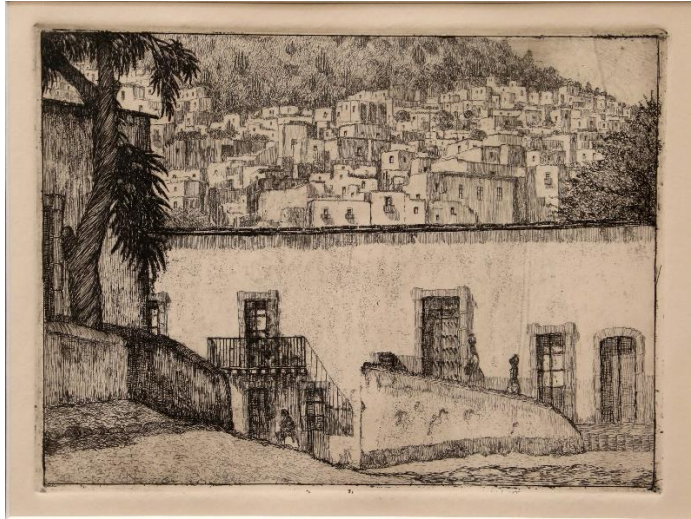

Guanajuato Gto. V
Agapito Rincón Piña
Siglo XX, Aguafuerte
26 x 23.5 cm
NBP: 158

El Paricutín II
Agapito Rincón Piña
Siglo XX, Aguafuerte
22 x 14 cm
NBP: 159

Vista Oriente de la Catedral M. II
Agapito Rincón Piña
Siglo XX, Aguafuerte
17.5 x 23.5 cm
NBP: 161

Provincia Mexicana
Agapito Rincón Piña
Siglo XX, Aguafuerte
14 x 20 cm
NBP: 162

Guanajuato Gto. I
Agapito Rincón Piña
Siglo XX, Aguafuerte
24.5 x 18 cm
NBP: 160

La Aurora
Agapito Rincón Piña
Siglo XX, Aguafuerte
19.5 x 13.5 cm
NBP: 165