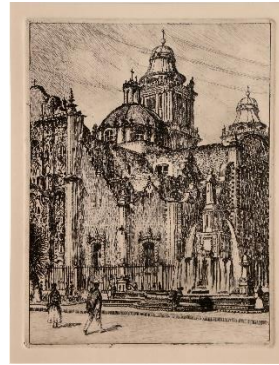

Universidad Autónoma
del Estado de México

Agapito
**Rincón
Piña**

CATÁLOGO DE OBRA
PATRIMONIO ARTÍSTICO
— UNIVERSITARIO —

SDC

PATRIMONIO
CULTURAL
UAEM

Guanajuato Gto. VI
Agapito Rincón Piña
Siglo XX, Barniz suave
18 x 24.5 cm
NBP: 145

El Paricutín
Agapito Rincón Piña
Siglo XX, Aguafuerte
15.5 x 21.5 cm
NBP: 146

Guanajuato Gto. VI
Agapito Rincón Piña
Siglo XX, Aguafuerte
18 x 24.5 cm
NBP: 147

Vereda
Agapito Rincón Piña
Siglo XX, Aguafuerte
18 x 24.5 cm
NBP: 148

Guanajuato Gto. I
Agapito Rincón Piña
Siglo XX, Aguafuerte
28 x 20 cm
NBP: 149

Paisaje Lacustre
Agapito Rincón Piña
Siglo XX, Aguafuerte
27.5 x 18 cm
NBP: 150

El Paricutín I
Agapito Rincón Piña
Siglo XX, Aguafuerte
16 x 22 cm
NBP: 151