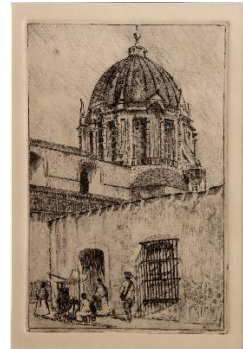

Universidad Autónoma
del Estado de México

Agapito
**Rincón
Piña**

CATÁLOGO DE OBRA
PATRIMONIO ARTÍSTICO
— UNIVERSITARIO —

SDC

PATRIMONIO
CULTURAL
UAEM

Guanajuato Gto. VI
Agapito Rincón Piña
Siglo XX, Barniz suave
18 x 24.5 cm
NBP: 145

El Paricutín
Agapito Rincón Piña
Siglo XX, Aguafuerte
15.5 x 21.5 cm
NBP: 146

Guanajuato Gto. VI
Agapito Rincón Piña
Siglo XX, Aguafuerte
18 x 24.5 cm
NBP: 147

Vereda
Agapito Rincón Piña
Siglo XX, Aguafuerte
18 x 24.5 cm
NBP: 148

Guanajuato Gto. I
Agapito Rincón Piña
Siglo XX, Aguafuerte
28 x 20 cm
NBP: 149

Paisaje Lacustre
Agapito Rincón Piña
Siglo XX, Aguafuerte
27.5 x 18 cm
NBP: 150

El Paricutín I
Agapito Rincón Piña
Siglo XX, Aguafuerte
16 x 22 cm
NBP: 151