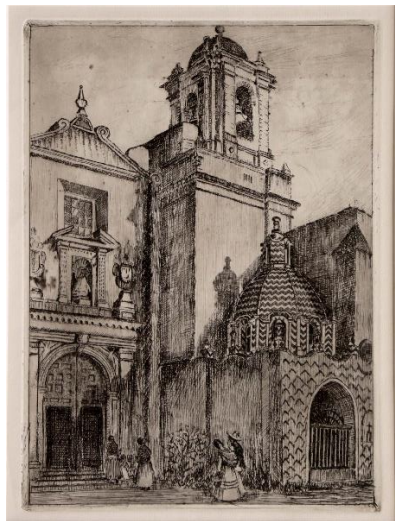

Guanajuato Gto. V
Agapito Rincón Piña
Siglo XX, Aguafuerte
26 x 23.5 cm
NBP: 158

El Paricutín II
Agapito Rincón Piña
Siglo XX, Aguafuerte
22 x 14 cm
NBP: 159

Vista Oriente de la Catedral M. II
Agapito Rincón Piña
Siglo XX, Aguafuerte
17.5 x 23.5 cm
NBP: 161

Provincia Mexicana
Agapito Rincón Piña
Siglo XX, Aguafuerte
14 x 20 cm
NBP: 162

Guanajuato Gto. I
Agapito Rincón Piña
Siglo XX, Aguafuerte
24.5 x 18 cm
NBP: 160

La Aurora
Agapito Rincón Piña
Siglo XX, Aguafuerte
19.5 x 13.5 cm
NBP: 165

Guanajuato Gto. IV
Agapito Rincón Piña
Siglo XX, Aguafuerte
19 x 26 cm
NBP: 163

Frente a la Plaza Loreto
Agapito Rincón Piña
Siglo XX, Aguafuerte
21 x 45 cm
NBP: 164

Campanario
Agapito Rincón Piña
Siglo XX, Aguafuerte
18 x 26 cm
NBP: 166