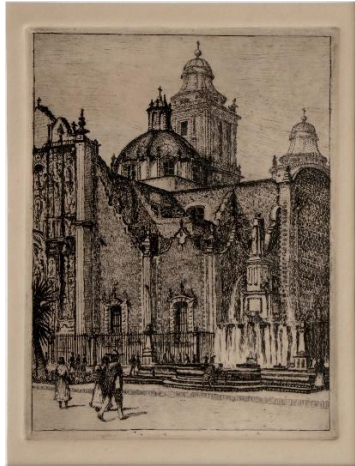

Palenque Chis.
Agapito Rincón Piña
Siglo XX, Aguafuerte
15.5 x 21.5 cm
NBP: 157

Arcada
Agapito Rincón Piña
Siglo XX, Aguafuerte
24 x 19 cm
NBP: 154

Guanajuato Gto. VII
Agapito Rincón Piña
Siglo XX, Barniz suave
25 x 18 cm
NBP: 156

Guanajuato Gto. V
Agapito Rincón Piña
Siglo XX, Aguafuerte
26 x 23.5 cm
NBP: 158

El Paricutín II
Agapito Rincón Piña
Siglo XX, Aguafuerte
22 x 14 cm
NBP: 159

Vista Oriente de la Catedral M. II
Agapito Rincón Piña
Siglo XX, Aguafuerte
17.5 x 23.5 cm
NBP: 161

Provincia Mexicana
Agapito Rincón Piña
Siglo XX, Aguafuerte
14 x 20 cm
NBP: 162

Guanajuato Gto. I
Agapito Rincón Piña
Siglo XX, Aguafuerte
24.5 x 18 cm
NBP: 160

La Aurora
Agapito Rincón Piña
Siglo XX, Aguafuerte
19.5 x 13.5 cm
NBP: 165