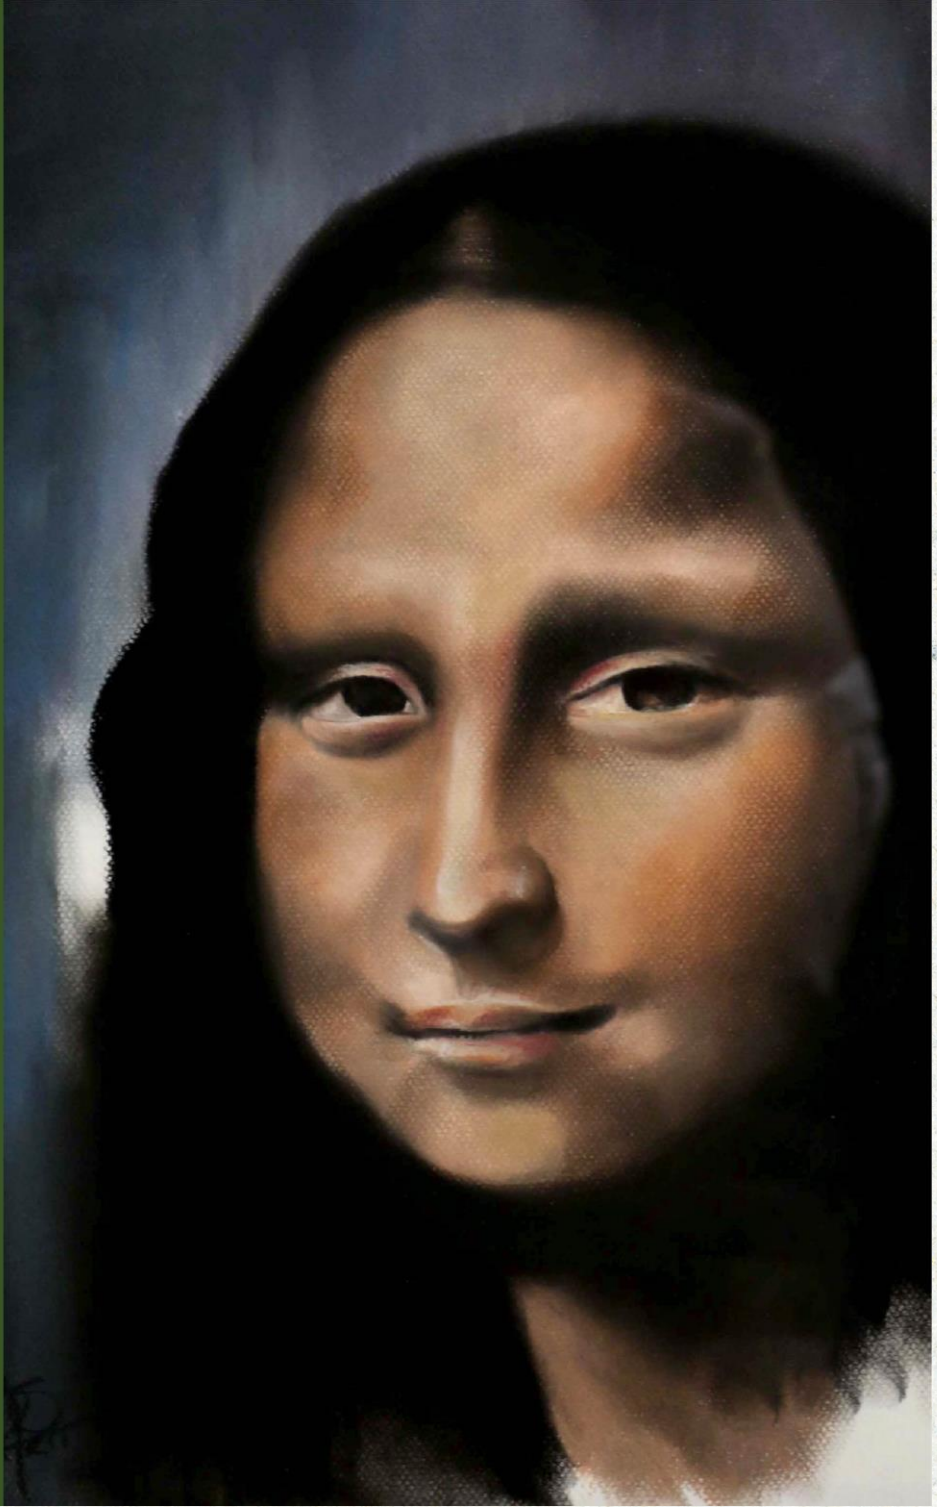

Universidad Autónoma
del Estado de México

Rene
Jasso

CATÁLOGO DE OBRA
PATRIMONIO ARTÍSTICO
— UNIVERSITARIO —

SDC

PATRIMONIO
CULTURAL
UAEM

Jakob
Rene Jasso Gómez
Pastel seco sobre
papel
Siglo XXI
34 x 51 cm
NBP: 3187

Marilyn Manson
Rene Jasso Gómez
Pastel seco sobre
papel
Siglo XXI
35 x 53 cm
NBP: 3189

Janis Joplin
Rene Jasso Gómez
Pastel seco sobre
papel
Siglo XXI
35 x 52,5 cm
NBP: 3190

Madre Teresa
Rene Jasso Gómez
Pastel seco sobre
papel
Siglo XXI
35 x 52 cm
NBP: 3191