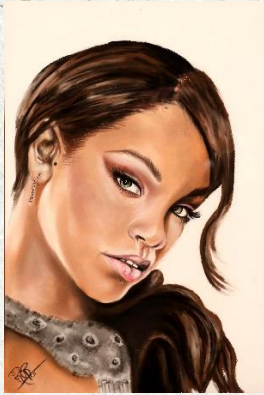

Universidad Autónoma
del Estado de México

Rene
Jasso

CATÁLOGO DE OBRA
PATRIMONIO ARTÍSTICO
— UNIVERSITARIO —

SDC

PATRIMONIO
CULTURAL
UAEM

Jakob
Rene Jasso Gómez
Pastel seco sobre
papel
Siglo XXI
34 x 51 cm
NBP: 3187

Marilyn Manson
Rene Jasso Gómez
Pastel seco sobre
papel
Siglo XXI
35 x 53 cm
NBP: 3189

Janis Joplin
Rene Jasso Gómez
Pastel seco sobre
papel
Siglo XXI
35 x 52,5 cm
NBP: 3190

Madre Teresa
Rene Jasso Gómez
Pastel seco sobre
papel
Siglo XXI
35 x 52 cm
NBP: 3191

Rihanna
Rene Jasso Gómez
Pastel seco sobre
papel
Siglo XXI
34 x 51 cm
NBP: 3192

Jack Sparrow
Rene Jasso Gómez
Pastel seco sobre
papel
Siglo XXI
35 x 52 cm
NBP: 3193

Enrique Bunbury
Rene Jasso Gómez
Pastel seco sobre
papel
Siglo XXI
43 x 29 cm
NBP: 3194