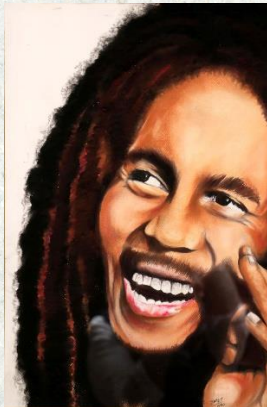

Marilyn Manson
Rene Jasso Gómez
Pastel seco sobre
papel
Siglo XXI
35 x 53 cm
NBP: 3189

Janis Joplin
Rene Jasso Gómez
Pastel seco sobre
papel
Siglo XXI
35 x 52,5 cm
NBP: 3190

Madre Teresa
Rene Jasso Gómez
Pastel seco sobre
papel
Siglo XXI
35 x 52 cm
NBP: 3191

Rihanna
Rene Jasso Gómez
Pastel seco sobre
papel
Siglo XXI
34 x 51 cm
NBP: 3192

Jack Sparrow
Rene Jasso Gómez
Pastel seco sobre
papel
Siglo XXI
35 x 52 cm
NBP: 3193

Enrique Bunbury
Rene Jasso Gómez
Pastel seco sobre
papel
Siglo XXI
43 x 29 cm
NBP: 3194

X Men
Rene Jasso Gómez
Pastel seco sobre
papel
Siglo XXI
52 x 34 cm
NBP: 3195

Emiliano Zapata
Rene Jasso Gómez
Pastel seco sobre
papel
Siglo XXI
32 x 50 cm
NBP: 3196

Pedro Infante
Rene Jasso Gómez
Pastel seco sobre
papel
Siglo XXI
33 x 51 cm
NBP: 3197

Francisco Villa
Rene Jasso Gómez
Pastel seco sobre
papel
Siglo XXI
35 x 52 cm
NBP: 3198

Alejandro
Fernández
Rene Jasso Gómez
Pastel seco sobre
papel
Siglo XXI
34 x 50 cm
NBP: 3199

Shakira
Rene Jasso Gómez
Pastel seco sobre
papel
Siglo XXI
34 x 52 cm
NBP: 3200