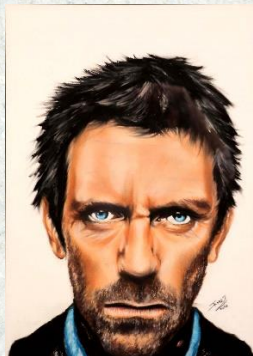

Dr. House
Rene Jasso Gómez
Pastel seco sobre
papel
Siglo XXI
34 x 50 cm
NBP: 3205