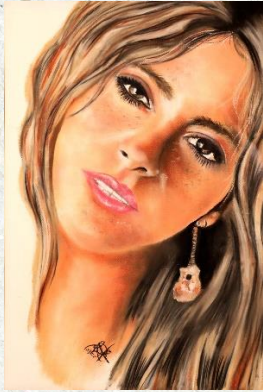

Marilyn Manson
Rene Jasso Gómez
Pastel seco sobre
papel
Siglo XXI
35 x 53 cm
NBP: 3189

Janis Joplin
Rene Jasso Gómez
Pastel seco sobre
papel
Siglo XXI
35 x 52,5 cm
NBP: 3190

Madre Teresa
Rene Jasso Gómez
Pastel seco sobre
papel
Siglo XXI
35 x 52 cm
NBP: 3191

Rihanna
Rene Jasso Gómez
Pastel seco sobre
papel
Siglo XXI
34 x 51 cm
NBP: 3192

Jack Sparrow
Rene Jasso Gómez
Pastel seco sobre
papel
Siglo XXI
35 x 52 cm
NBP: 3193

Enrique Bunbury
Rene Jasso Gómez
Pastel seco sobre
papel
Siglo XXI
43 x 29 cm
NBP: 3194

X Men
Rene Jasso Gómez
Pastel seco sobre
papel
Siglo XXI
52 x 34 cm
NBP: 3195

Emiliano Zapata
Rene Jasso Gómez
Pastel seco sobre
papel
Siglo XXI
32 x 50 cm
NBP: 3196

Pedro Infante
Rene Jasso Gómez
Pastel seco sobre
papel
Siglo XXI
33 x 51 cm
NBP: 3197

Francisco Villa
Rene Jasso Gómez
Pastel seco sobre
papel
Siglo XXI
35 x 52 cm
NBP: 3198

Alejandro
Fernández
Rene Jasso Gómez
Pastel seco sobre
papel
Siglo XXI
34 x 50 cm
NBP: 3199

Shakira
Rene Jasso Gómez
Pastel seco sobre
papel
Siglo XXI
34 x 52 cm
NBP: 3200